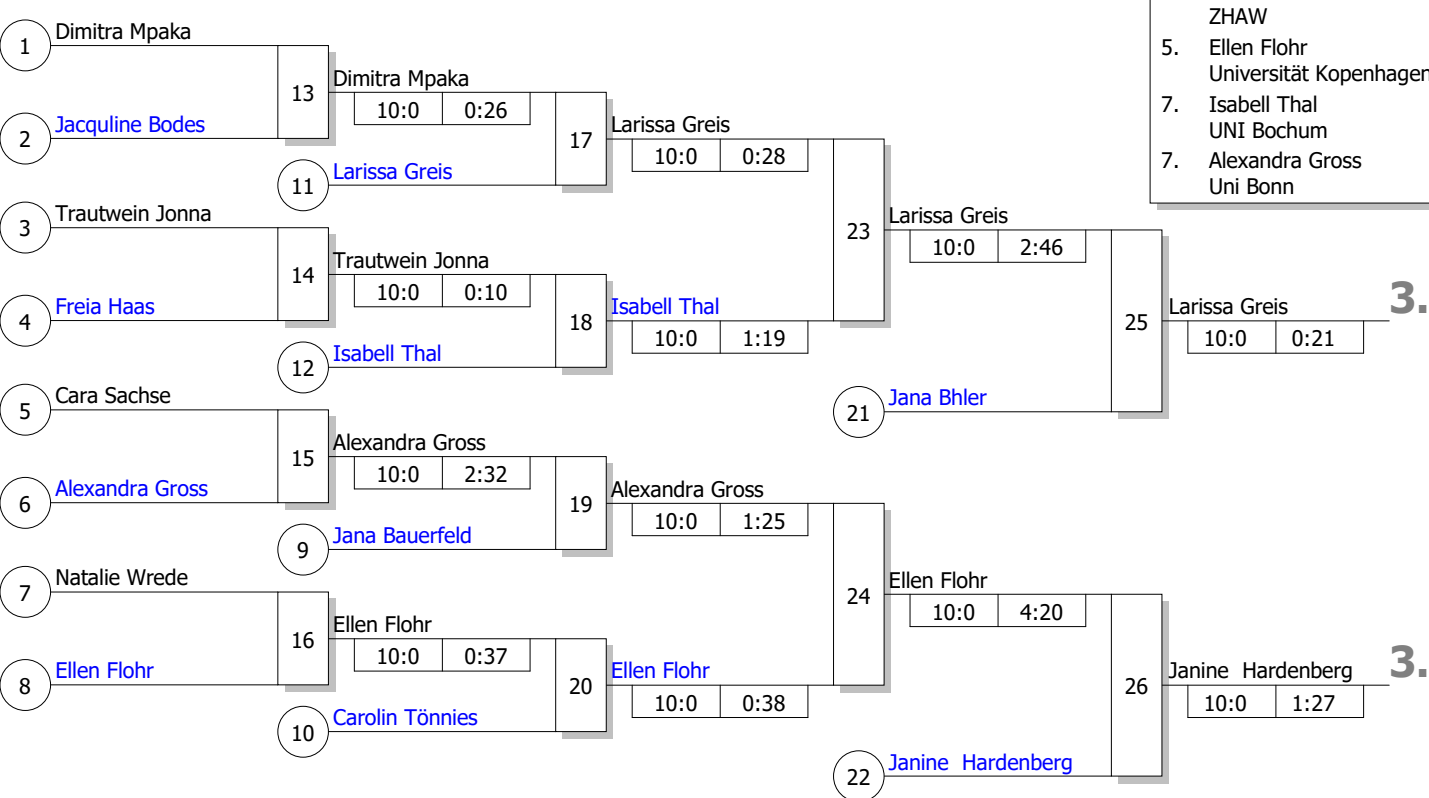

Hauptrunde, Los-Nr.

1	Soraya Günther DHfPG Saarbrücken	SA
9	Dimitra Mpaka TU Darmstadt	HE
5	Jana Bauerfeld UNI Vechta	NS
13	Jacqueline Bodes UNI Münster	NW
3	Trautwein Jonna DHfPG Saarbrücken	SA
11	Jana Bhler ZHAW	CH
7	Carolin Tönnies UNI Vechta	NS
15	Freia Haas HS Bund Brühl	NW
2	Larissa Greis DHfPG Saarbrücken	SA
10	Cara Sachse HMU Erfurt	TH
6	Janine Hardenberg Polizeiakademie Niedersachsen	NS
14	Alexandra Gross Uni Bonn	NW
4	Natalie Wrede Universität Konstanz	BA
12	Isabell Thal UNI Bochum	NW
8	Joya Blöcher HAWK Holzminden	NS
16	Ellen Flohr Universität Kopenhagen	DK

DHM	
Frauen -52 kg	
Doppel-KO-System	
16 TN	
04.11.2023	Konstanz
Stand: 04.11.2023, 18:47:25	

Ergebnis

1.	Soraya Günther DHfPG Saarbrücken	SA
2.	Joya Blöcher HAWK Holzminden	NS
3.	Larissa Greis DHfPG Saarbrücken	SA
3.	Janine Hardenberg Polizeiakademie Niedersachsen	NS
5.	Jana Bhler ZHAW	CH
5.	Ellen Flohr Universität Kopenhagen	DK
7.	Isabell Thal UNI Bochum	NW
7.	Alexandra Gross Uni Bonn	NW

Trostrunde, Verlierer aus Kampf

Legende