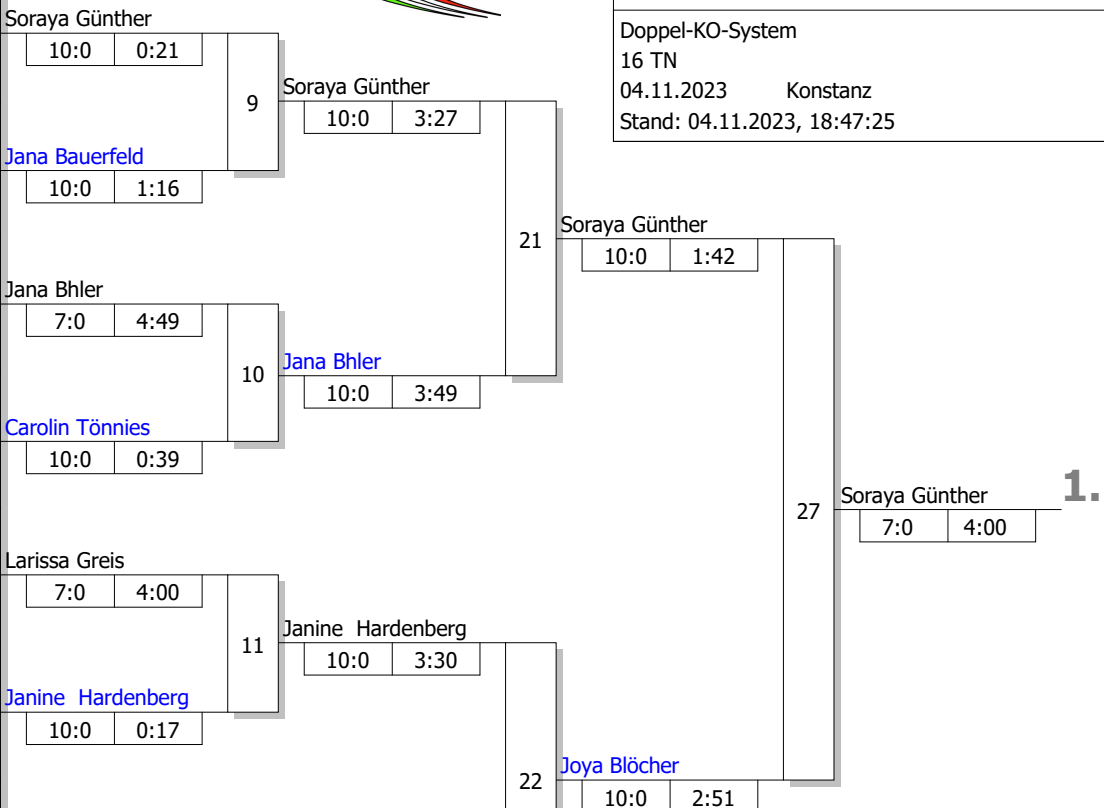

Hauptrunde, Los-Nr.

1	Soraya Günther DHfPG Saarbrücken	SA
9	Dimitra Mpaka TU Darmstadt	HE
5	Jana Bauerfeld UNI Vechta	NS
13	Jacqueline Bodes UNI Münster	NW
3	Trautwein Jonna DHfPG Saarbrücken	SA
11	Jana Bhler ZHAW	CH
7	Carolin Tönnies UNI Vechta	NS
15	Freia Haas HS Bund Brühl	NW
2	Larissa Greis DHfPG Saarbrücken	SA
10	Cara Sachse HMU Erfurt	TH
6	Janine Hardenberg Polizeiakademie Niedersachsen	NS
14	Alexandra Gross Uni Bonn	NW
4	Natalie Wrede Universität Konstanz	BA
12	Isabell Thal UNI Bochum	NW
8	Joya Blöcher HAWK Holzminden	NS
16	Ellen Flohr Universität Kopenhagen	DK

DHM	
Frauen -52 kg	
Doppel-KO-System	
16 TN	
04.11.2023	Konstanz
Stand: 04.11.2023, 18:47:25	

Ergebnis

1.	Soraya Günther DHfPG Saarbrücken	SA
2.	Joya Blöcher HAWK Holzminden	NS
3.	Larissa Greis DHfPG Saarbrücken	SA
3.	Janine Hardenberg Polizeiakademie Niedersachsen	NS
5.	Jana Bhler ZHAW	CH
5.	Ellen Flohr Universität Kopenhagen	DK
7.	Isabell Thal UNI Bochum	NW
7.	Alexandra Gross Uni Bonn	NW

Trostrunde, Verlierer aus Kampf

Legende