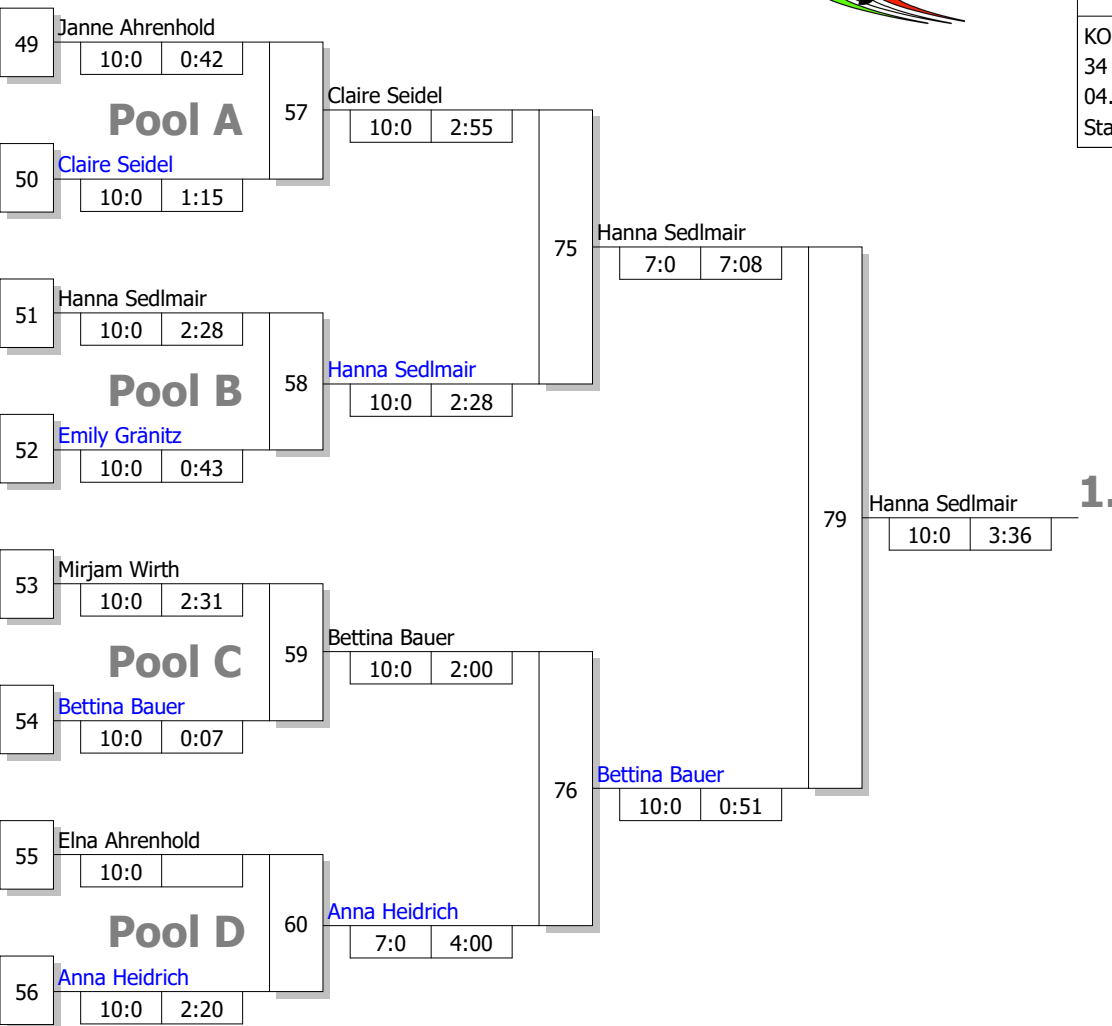

**Legende**

**Trostrunde aller Verlierer gegen Poolsieger aus Pool**

DHM

Frauen -63 kg

Seite 3 von 3

KO-System mit doppelter Trostrunde

34 TN Trostrunde

04.11.2023 Konstanz