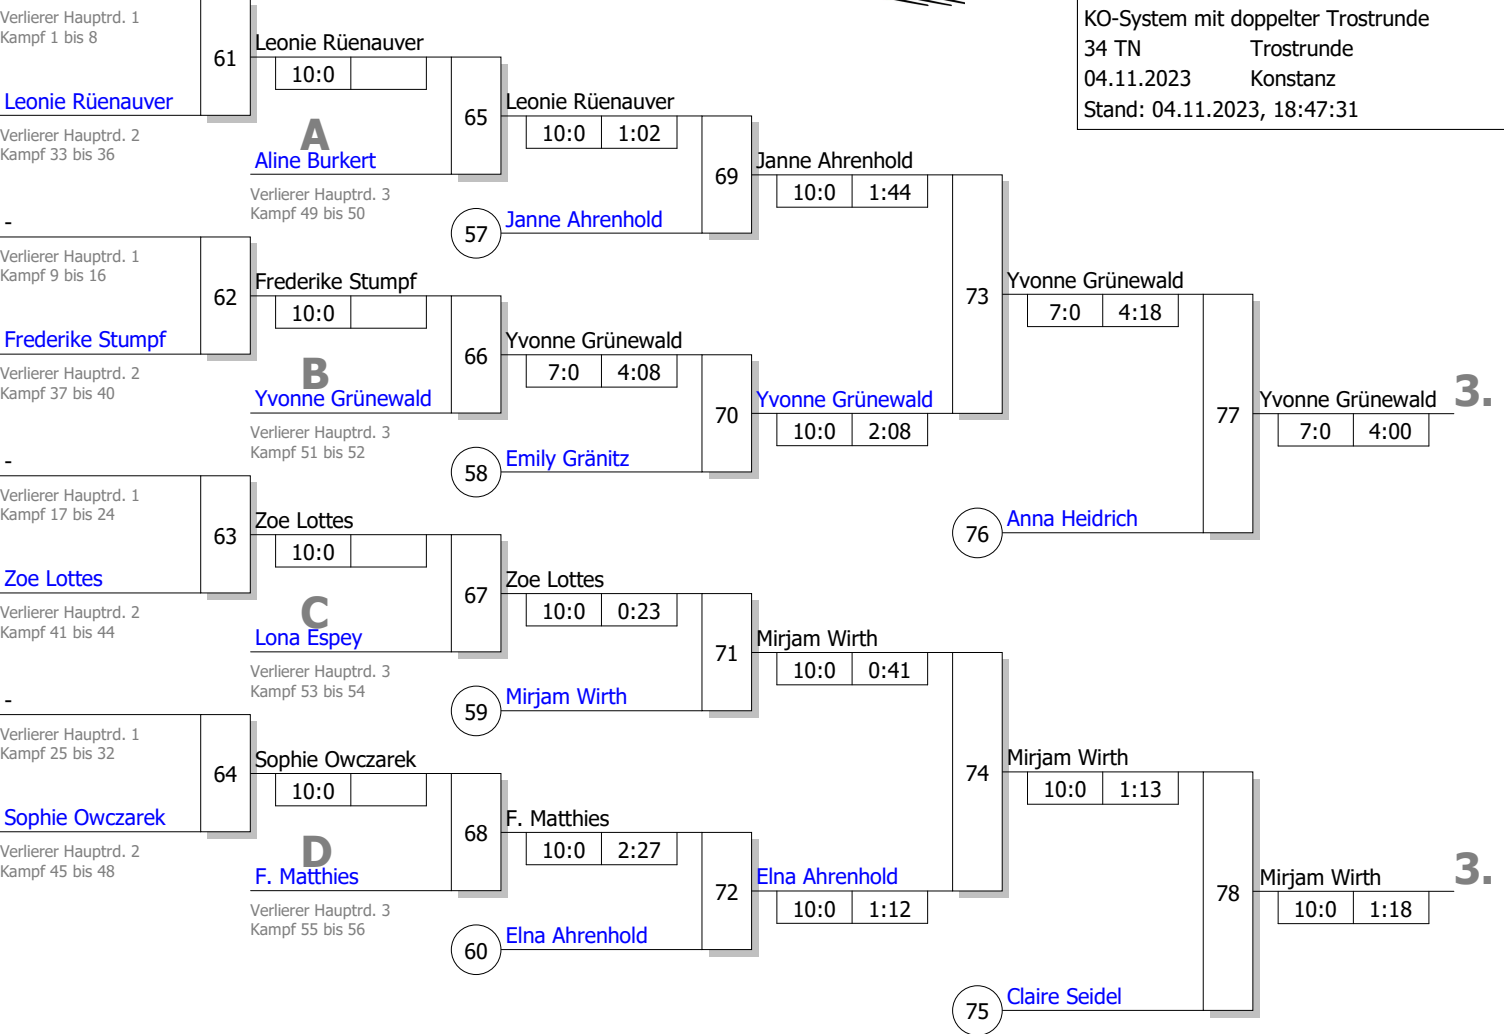

**Legende**

**Trostrunde aller Verlierer gegen Poolsieger aus Pool**

DHM

Frauen -63 kg

Seite 3 von 3

KO-System mit doppelter Trostrunde

34 TN Trostrunde

04.11.2023 Konstanz

Stand: 04.11.2023, 18:47:31

**Ergebnis**

|    |                  |                              |    |
|----|------------------|------------------------------|----|
| 1. | Hanna Sedlmair   | UNI zu Köln                  | NW |
| 2. | Bettina Bauer    | IU Internationale Hochschule | TH |
| 3. | Yvonne Grünewald | Hochschule der DGUV (HGU)    | HE |
| 3. | Mirjam Wirth     | PH Ludwigsburg               | WÜ |
| 5. | Anna Heidrich    | UNI Wuppertal                | NW |
| 5. | Claire Seidel    | TU Braunschweig              | NS |
| 7. | Janne Ahrenhold  | DSHS Köln                    | NW |
| 7. | Elna Ahrenhold   | TH Mittelhessen              | HE |