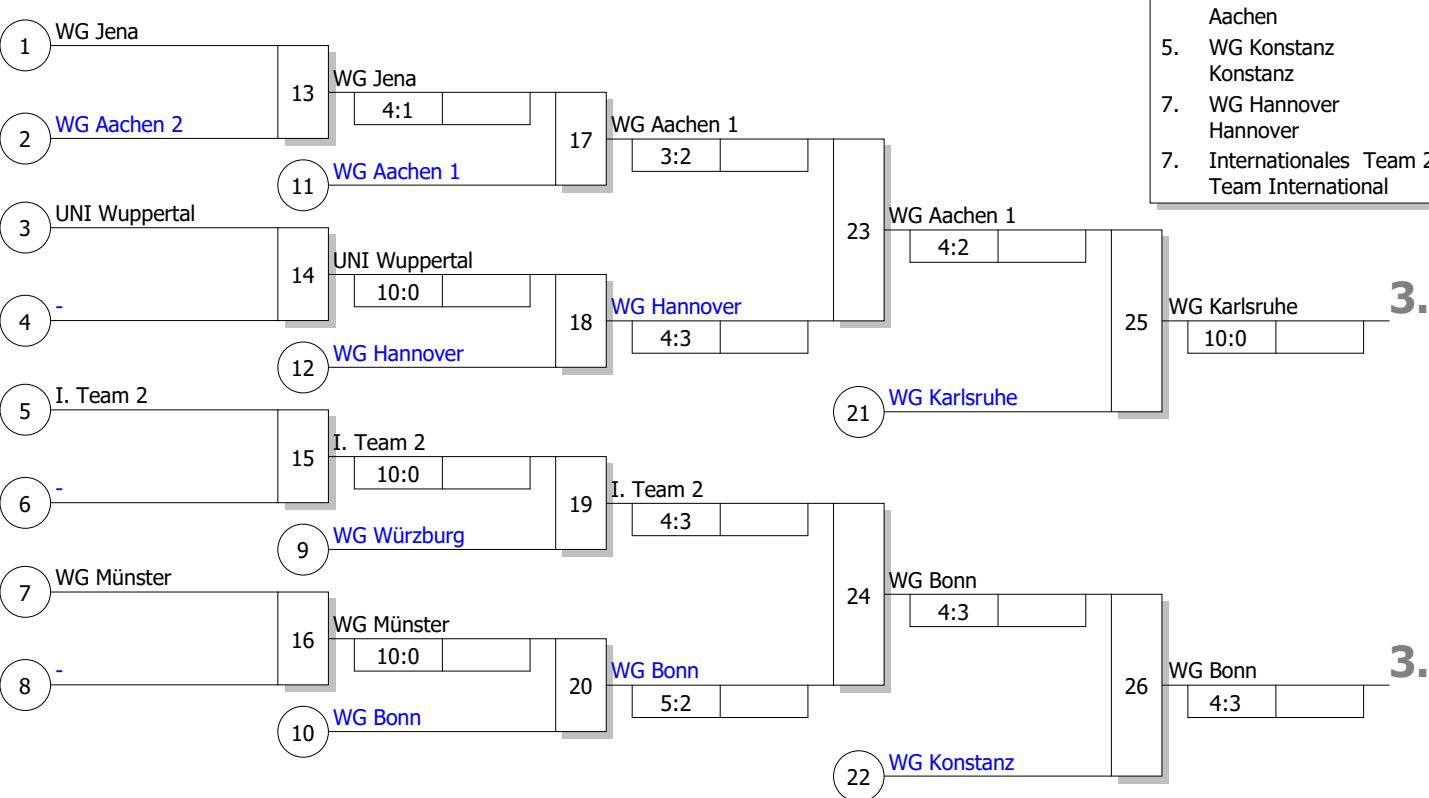

Hauptrunde, Los-Nr.

1	WG Jena Jena	TH	1
9	WG Würzburg Würzburg	BY	1
5	WG Aachen 2 Aachen	NW	2
13	WG Karlsruhe Karlsruhe	BA	2
3	UNI Wuppertal Wuppertal	NW	3
11	Internationales Team 1 Team International	BE	3
7	WG Bonn Bonn	NW	4
15			4
2	WG Köln Köln	NW	5
10	Internationales Team 2 Team International	BE	5
6	WG Aachen 1 Aachen	NW	6
14			6
4	WG Münster Münster	NW	7
12	WG Konstanz Konstanz	BA	7
8	WG Hannover Hannover	NS	8
16			8

DHM Mannschaft und Newcomers-Cup  
Frauen -10 kg

Doppel-KO-System  
13 TN  
05.11.2023      Konstanz  
Stand: 06.11.2023, 14:01:49

Ergebnis

1.	WG Köln Köln	NW
2.	Internationales Team 1 Team International	BE
3.	WG Karlsruhe Karlsruhe	BA
3.	WG Bonn Bonn	NW
5.	WG Aachen 1 Aachen	NW
5.	WG Konstanz Konstanz	BA
7.	WG Hannover Hannover	NS
7.	Internationales Team 2 Team International	BE

Trostrunde, Verlierer aus Kampf

Legende