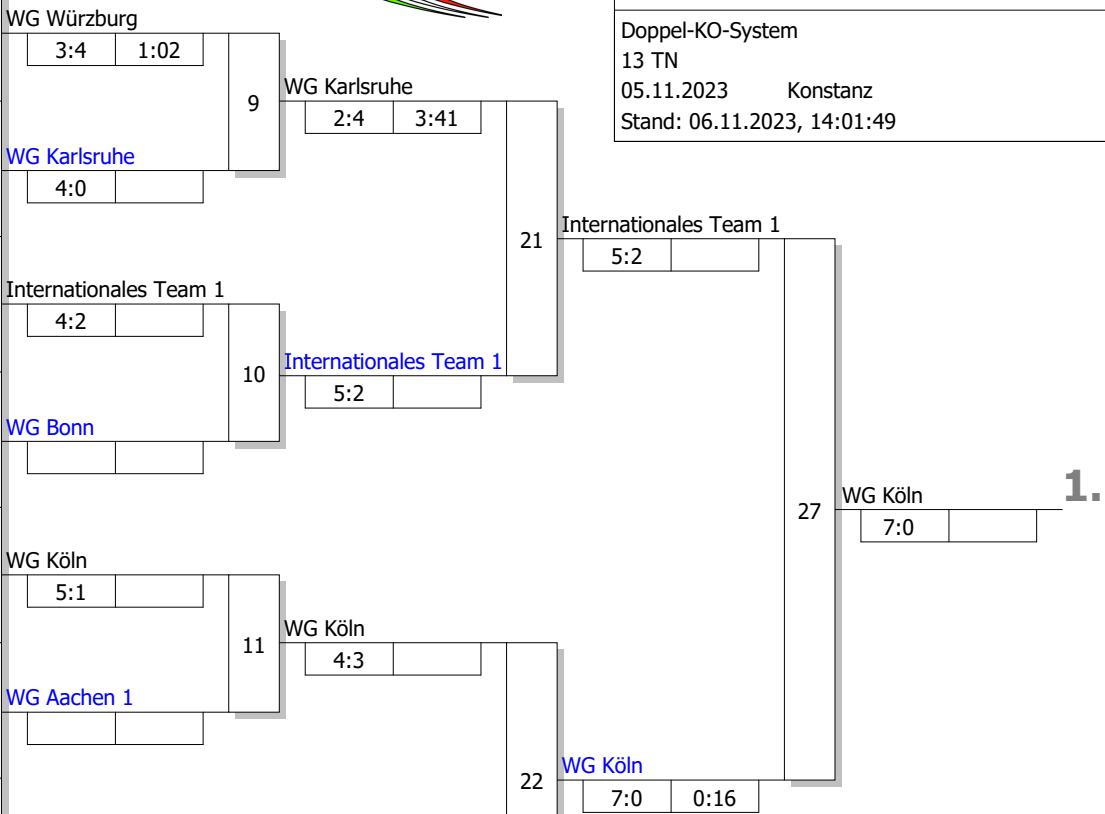

Hauptrunde, Los-Nr.

1	WG Jena Jena	TH	1
9	WG Würzburg Würzburg	BY	1
5	WG Aachen 2 Aachen	NW	2
13	WG Karlsruhe Karlsruhe	BA	2
3	UNI Wuppertal Wuppertal	NW	3
11	Internationales Team 1 Team International	BE	3
7	WG Bonn Bonn	NW	4
15			4
2	WG Köln Köln	NW	5
10	Internationales Team 2 Team International	BE	5
6	WG Aachen 1 Aachen	NW	6
14			6
4	WG Münster Münster	NW	7
12	WG Konstanz Konstanz	BA	7
8	WG Hannover Hannover	NS	8
16			8

DHM Mannschaft und Newcomers-Cup  
Frauen -10 kg

Doppel-KO-System  
13 TN  
05.11.2023      Konstanz  
Stand: 06.11.2023, 14:01:49

Ergebnis

1.	WG Köln Köln	NW
2.	Internationales Team 1 Team International	BE
3.	WG Karlsruhe Karlsruhe	BA
3.	WG Bonn Bonn	NW
5.	WG Aachen 1 Aachen	NW
5.	WG Konstanz Konstanz	BA
7.	WG Hannover Hannover	NS
7.	Internationales Team 2 Team International	BE

Trostrunde, Verlierer aus Kampf

Legende